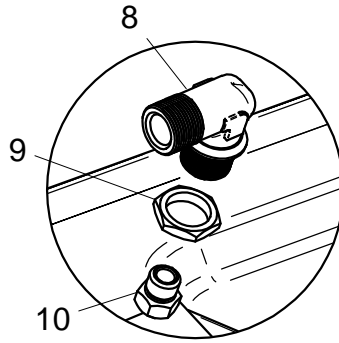

Listino componenti per pagina 2

1	RTCU700464 <i>Recommended spare parts</i>	PILOTA VEILLEUSE PILOT PILOT	
2	RTCU900134 <i>Recommended spare parts</i>	BICONO D.4 BICONE D.4 QUETSCHRING D.4 BICONE D.4	
3	171855 <i>Recommended spare parts</i>	TERMOCOPPIA THERMOCOUPLE THERMOELEMENT THERMOCOUPLE	
4	RTCP800038	RACCORDO TERMOCOPPIA JUNCTION T/C VEILLEUSE VERSCHRAUBUNG THERMOELEMENT T/COUPLE NUT	
5	RTCU900133 <i>Recommended spare parts</i>	CALOTTA D.4 CALOTTE D.4 ÜBERWURFMUTTER D.4 NUT D.4	
6	RTCP800033 <i>Recommended spare parts</i>	CANDELA ROTONDA BOUGIE RONDE ZÜNDKERZE RUND ROUND SPARK PLUG	
7	RTCU900215 <i>Recommended spare parts</i>	RACCORDO CANDELA PILOTA JUNCTION BOUGIE VERSCHRAUBUNG ZÜNDKERZE SPARK NUT	
8	RTCU900337	SUPPORTO INIETTORE SUPPORT INJECTEUR DÜSENTRÄGER INJECTOR SUPPORT	
9	RTCU900005	C/DADO SUPPORTO INIETTORE ECROU POUR SUPPORT GICLEUR BEFESTIGUNGSMUTTER DÜSENTRÄGER LOCK NUT	
10	INIETTORE	VEDI MANUALE UGELLI VOIR MANUEL GICLEURS PILOTBRENNER KOMPLETT SEE HANDBOOK NOZZLES	
11	RTCU700465	BRUCIATORE BRULEUR BRENNER BURNER	
12	RTCU900012	BICONO D.10 BICONE D.10 QUETSCHRING D.10 BICONE D.10	
13	RTCU900013	CALOTTA D.10 CALOTTE D.10 ÜBERWURFMUTTER D.10 NUT D.10	
14	176739	TUBO ALIMENTAZIONE BRUCIATORE SX TUBE DE DISTRIBUTION BRÛLEUR GAUCHE LINKS BRENNERVERSORGUNGSRÖHR LEFT FEEDING PIPE FOR BURNER	
15	176738	TUBO ALIMENTAZIONE BRUCIATORE DX TUBE DE DISTRIBUTION BRÛLEUR DROITE RECHTE BRENNERVERSORGUNGSRÖHR RIGHT FEEDING PIPE FOR BURNER	