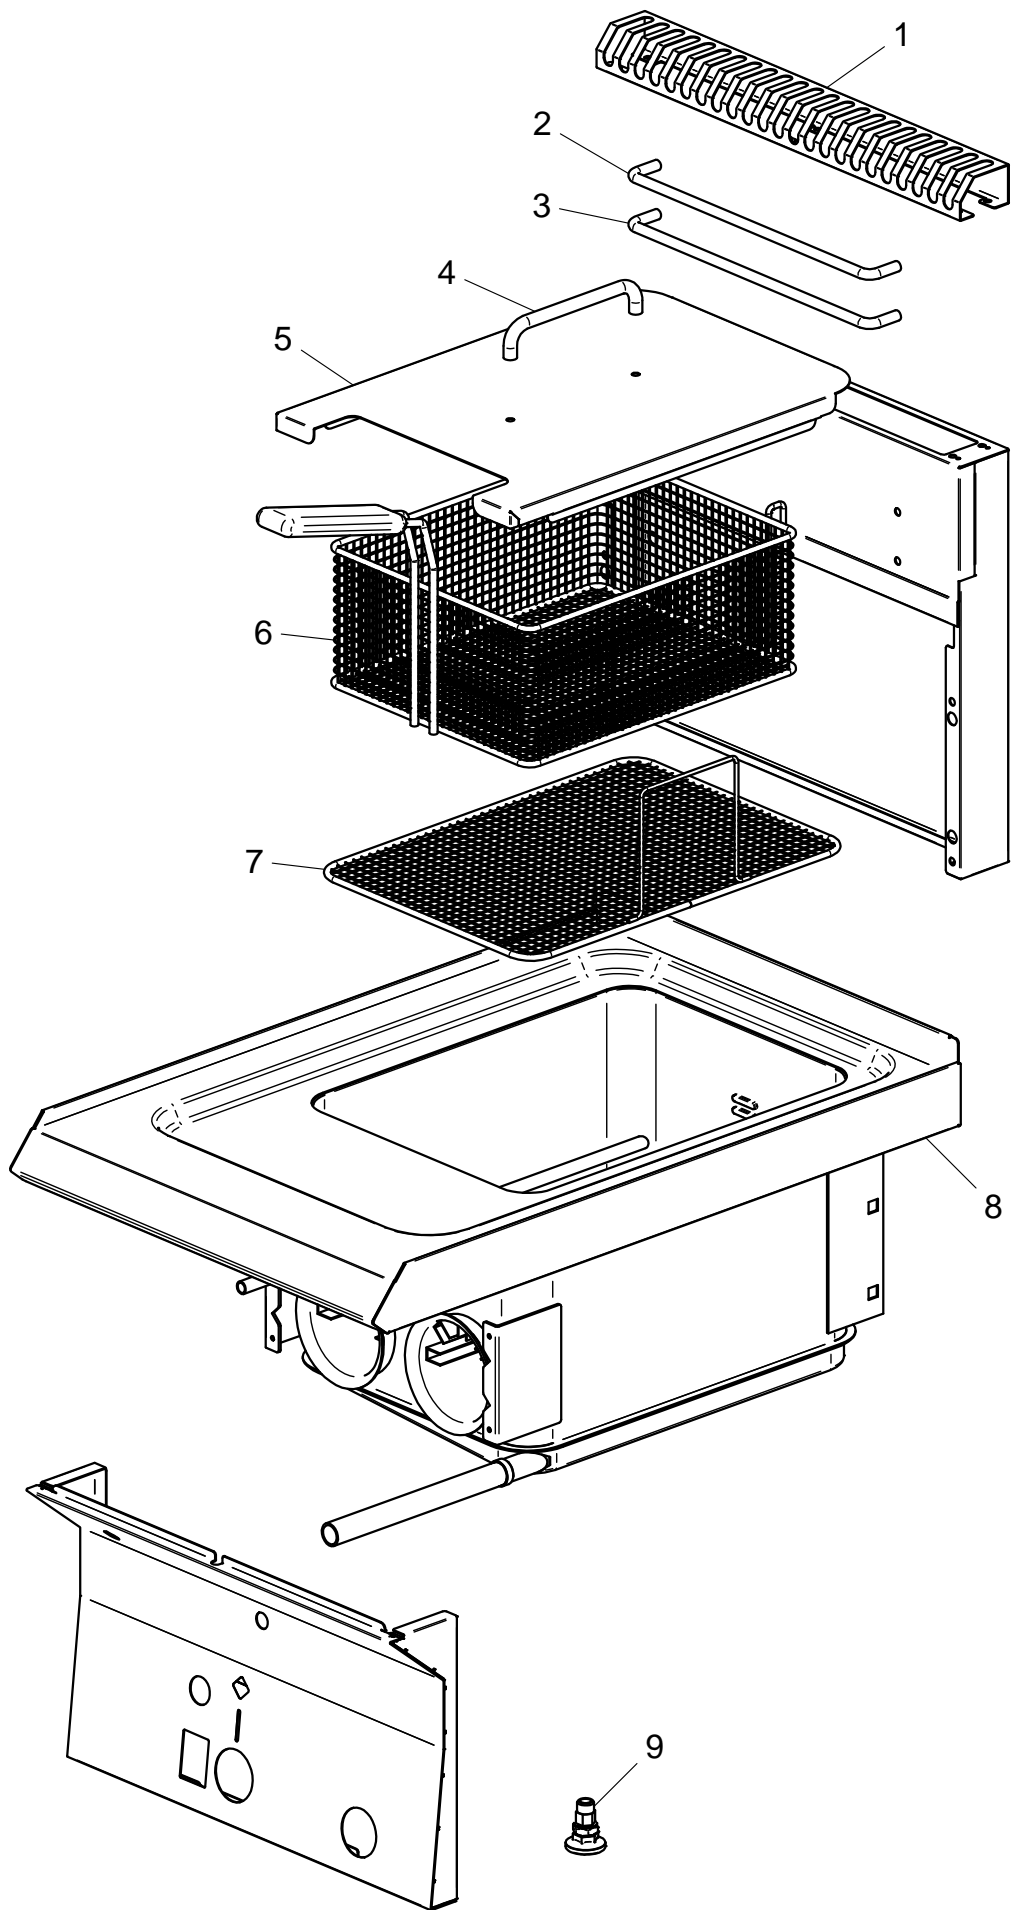

Listino componenti per pagina 1

1	186105	GRIGLIA CAMINO GRILLE POUR CHEMINÉE KAMINROST CHIMNEY GRILL	
2	RTCU600081	ASTA P/CESTELLO SUPPORT POUR PANIER KORBHALTER BASKET SUPPORT	
3	RTCU600082	ASTA P/CESTELLO SUPPORT POUR PANIER KORBHALTER BASKET SUPPORT	
4	RTBF800020	MANIGLIA MANETTE HANDGRIFF HANDLE	
5	PACU600232	COPERCHIO VASCA COUVERCLE CUVE BECKEN-DECKEL TANK LID	
6	A650000006	CESTELLO X FRIGGITRICE PANIER POUR FRITEUSE KORB FUER FRITEUSE BASKET FOR FRYER	
7	RTCU600080	GRIGLIA SUPPORTO CESTELLO GRILLE SUPPORT PANIER ROST FUER KORBHALTER BASKET SUPPORT GRID	
8	186298	PIANO + VASCA SURFACE + CUVE TOP+TANK ARBEITSPLATTE + WANNE	
9	187046	PIEDE PIED FUSS FOOT