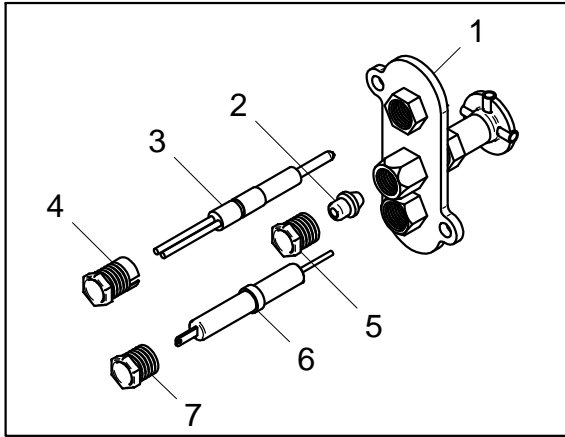

Listino componenti per pagina 2

1	RTCU700464 <i>Recommended spare parts</i>	PILOTA VEILLEUSE PILOT PILOT	
2	RTCU900134 <i>Recommended spare parts</i>	BICONO D.4 BICONE D.4 QUETSCHRING D.4 BICONE D.4	
3	171855 <i>Recommended spare parts</i>	TERMOCOPPIA THERMOCOUPLE THERMOELEMENT THERMOCOUPLE	
4	RTCP800038	RACCORDO TERMOCOPPIA JUNCTION T/C VEILLEUSE VERSCHRAUBUNG THERMOELEMENT T/COUPLE NUT	
5	RTCU900133 <i>Recommended spare parts</i>	CALOTTA D.4 CALOTTE D.4 ÜBERWURFMUTTER D.4 NUT D.4	
6	RTCP800033 <i>Recommended spare parts</i>	CANDELA ROTONDA BOUGIE RONDE ZÜNDKERZE RUND ROUND SPARK PLUG	
7	RTCU900215 <i>Recommended spare parts</i>	RACCORDO CANDELA PILOTA JUNCTION BOUGIE VERSCHRAUBUNG ZÜNDKERZE SPARK NUT	
8	RTCU900337	SUPPORTO INIETTORE SUPPORT INJECTEUR DÜSENTRÄGER INJECTOR SUPPORT	
9	RTCU900005	C/DADO SUPPORTO INIETTORE ECROU POUR SUPPORT GICLEUR BEFESTIGUNGSMUTTER DÜSENTRÄGER LOCK NUT	
10	INIETTORE	VEDI MANUALE UGELLI VOIR MANUEL GICLEURS PILOTBRENNER KOMPLETT SEE HANDBOOK NOZZLES	
11	RTCU700465	BRUCIATORE BRULEUR BRENNER BURNER	
12	RTCU900012	BICONO D.10 BICONE D.10 QUETSCHRING D.10 BICONE D.10	
13	RTCU900013	CALOTTA D.10 CALOTTE D.10 ÜBERWURFMUTTER D.10 NUT D.10	
14	176739	TUBO ALIMENTAZIONE BRUCIATORE SX TUBE DE DISTRIBUTION BRÛLEUR GAUCHE LINKS BRENNERVERSORGUNGSRÖHR LEFT FEEDING PIPE FOR BURNER	
15	176738	TUBO ALIMENTAZIONE BRUCIATORE DX TUBE DE DISTRIBUTION BRÛLEUR DROITE RECHTE BRENNERVERSORGUNGSRÖHR RIGHT FEEDING PIPE FOR BURNER	