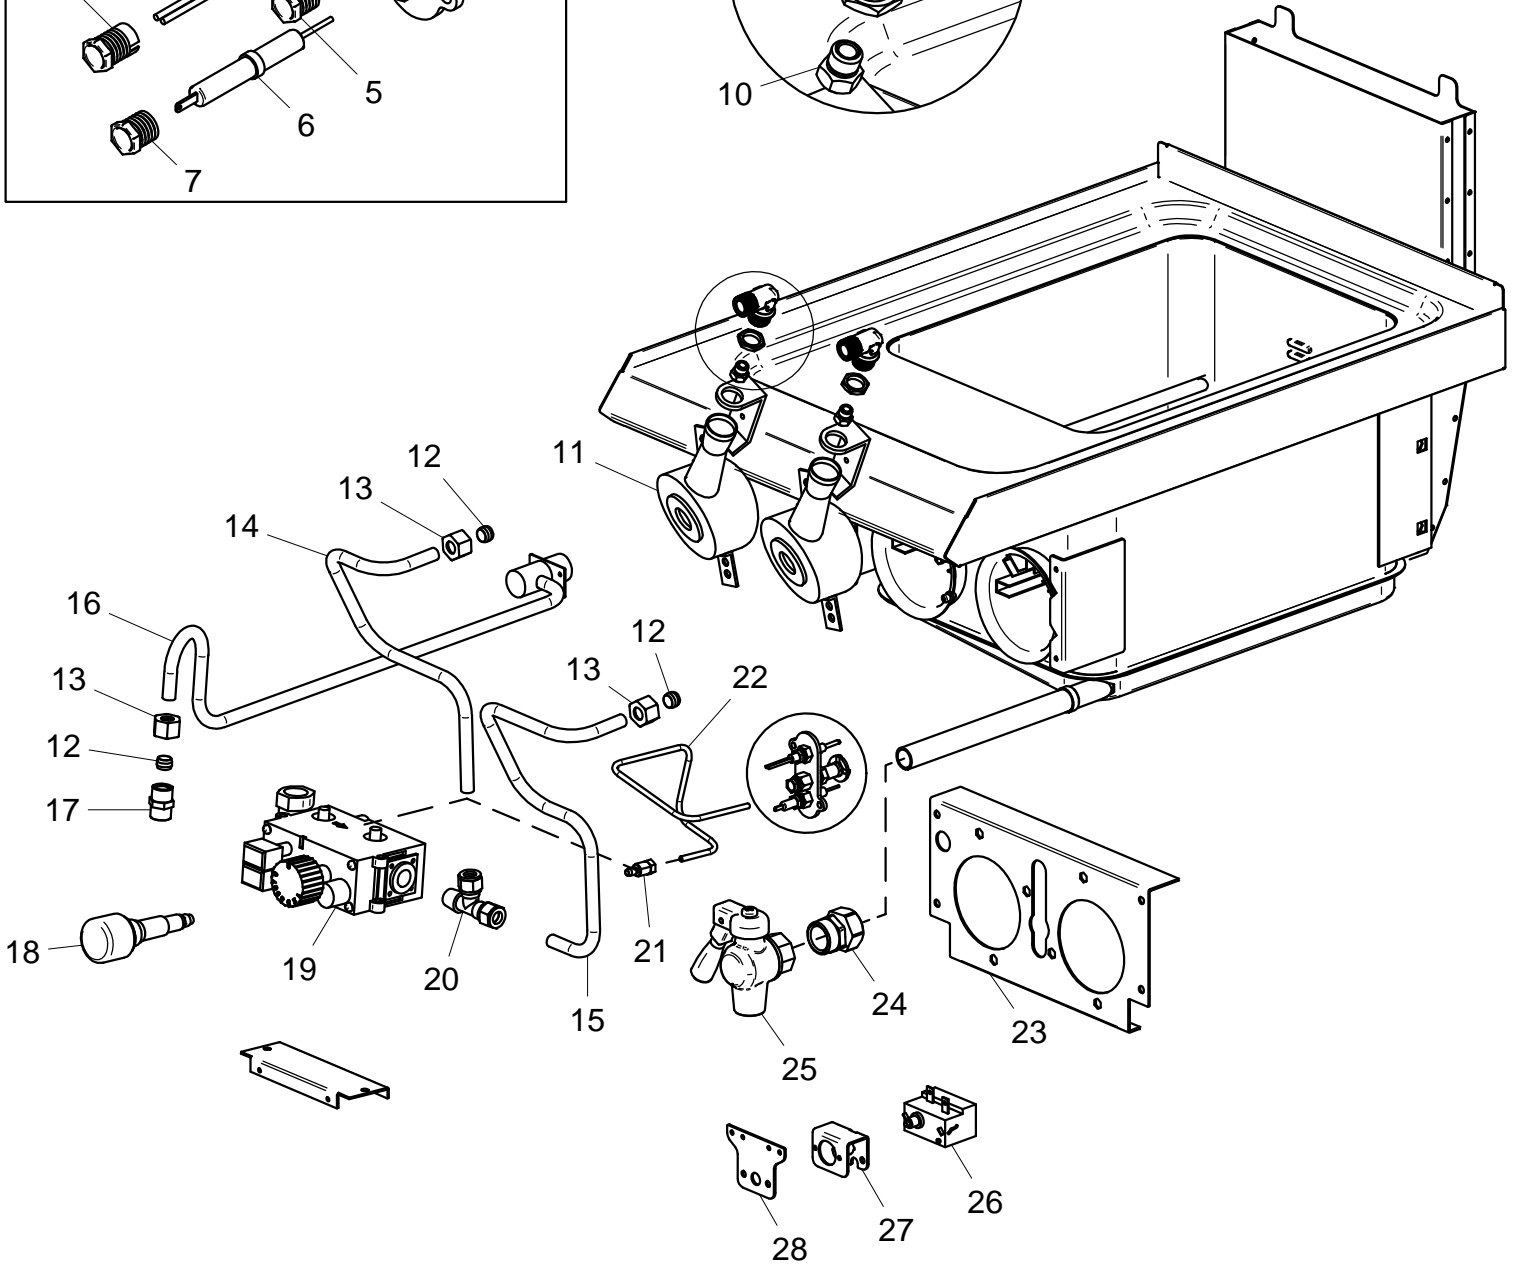

Listino componenti per pagina 2

1	RTCU700464 <i>Recommended spare parts</i>	PILOTA VEILLEUSE PILOT PILOT	
2	RTCU900134 <i>Recommended spare parts</i>	BICONO D.4 BICONE D.4 QUETSCHRING D.4 BICONE D.4	
3	171855 <i>Recommended spare parts</i>	TERMOCOPPIA THERMOCOUPLE THERMOELEMENT THERMOCOUPLE	
4	RTCP800038	RACCORDO TERMOCOPPIA JUNCTION T/C VEILLEUSE VERSCHRAUBUNG THERMOELEMENT T/COUPLE NUT	
5	RTCU900133 <i>Recommended spare parts</i>	CALOTTA D.4 CALOTTE D.4 ÜBERWURFMUTTER D.4 NUT D.4	
6	RTCP800033 <i>Recommended spare parts</i>	CANDELA ROTONDA BOUGIE RONDE ZÜNDKERZE RUND ROUND SPARK PLUG	
7	RTCU900215 <i>Recommended spare parts</i>	RACCORDO CANDELA PILOTA JUNCTION BOUGIE VERSCHRAUBUNG ZÜNDKERZE SPARK NUT	
8	RTCU900337	SUPPORTO INIETTORE SUPPORT INJECTEUR DÜSENTRÄGER INJECTOR SUPPORT	
9	RTCU900005	C/DADO SUPPORTO INIETTORE ECROU POUR SUPPORT GICLEUR BEFESTIGUNGSMUTTER DÜSENTRÄGER LOCK NUT	
10	INIETTORE	VEDI MANUALE UGELLI VOIR MANUEL GICLEURS PILOTBRENNER KOMPLETT SEE HANDBOOK NOZZLES	
11	RTCU700465	BRUCIATORE BRULEUR BRENNER BURNER	
12	RTCU900012	BICONO D.10 BICONE D.10 QUETSCHRING D.10 BICONE D.10	
13	RTCU900013	CALOTTA D.10 CALOTTE D.10 ÜBERWURFMUTTER D.10 NUT D.10	
14	176739	TUBO ALIMENTAZIONE BRUCIATORE SX TUBE DE DISTRIBUTION BRÛLEUR GAUCHE LINKS BRENNERVERSORGUNGSRÖHR LEFT FEEDING PIPE FOR BURNER	
15	176738	TUBO ALIMENTAZIONE BRUCIATORE DX TUBE DE DISTRIBUTION BRÛLEUR DROITE RECHTE BRENNERVERSORGUNGSRÖHR RIGHT FEEDING PIPE FOR BURNER	